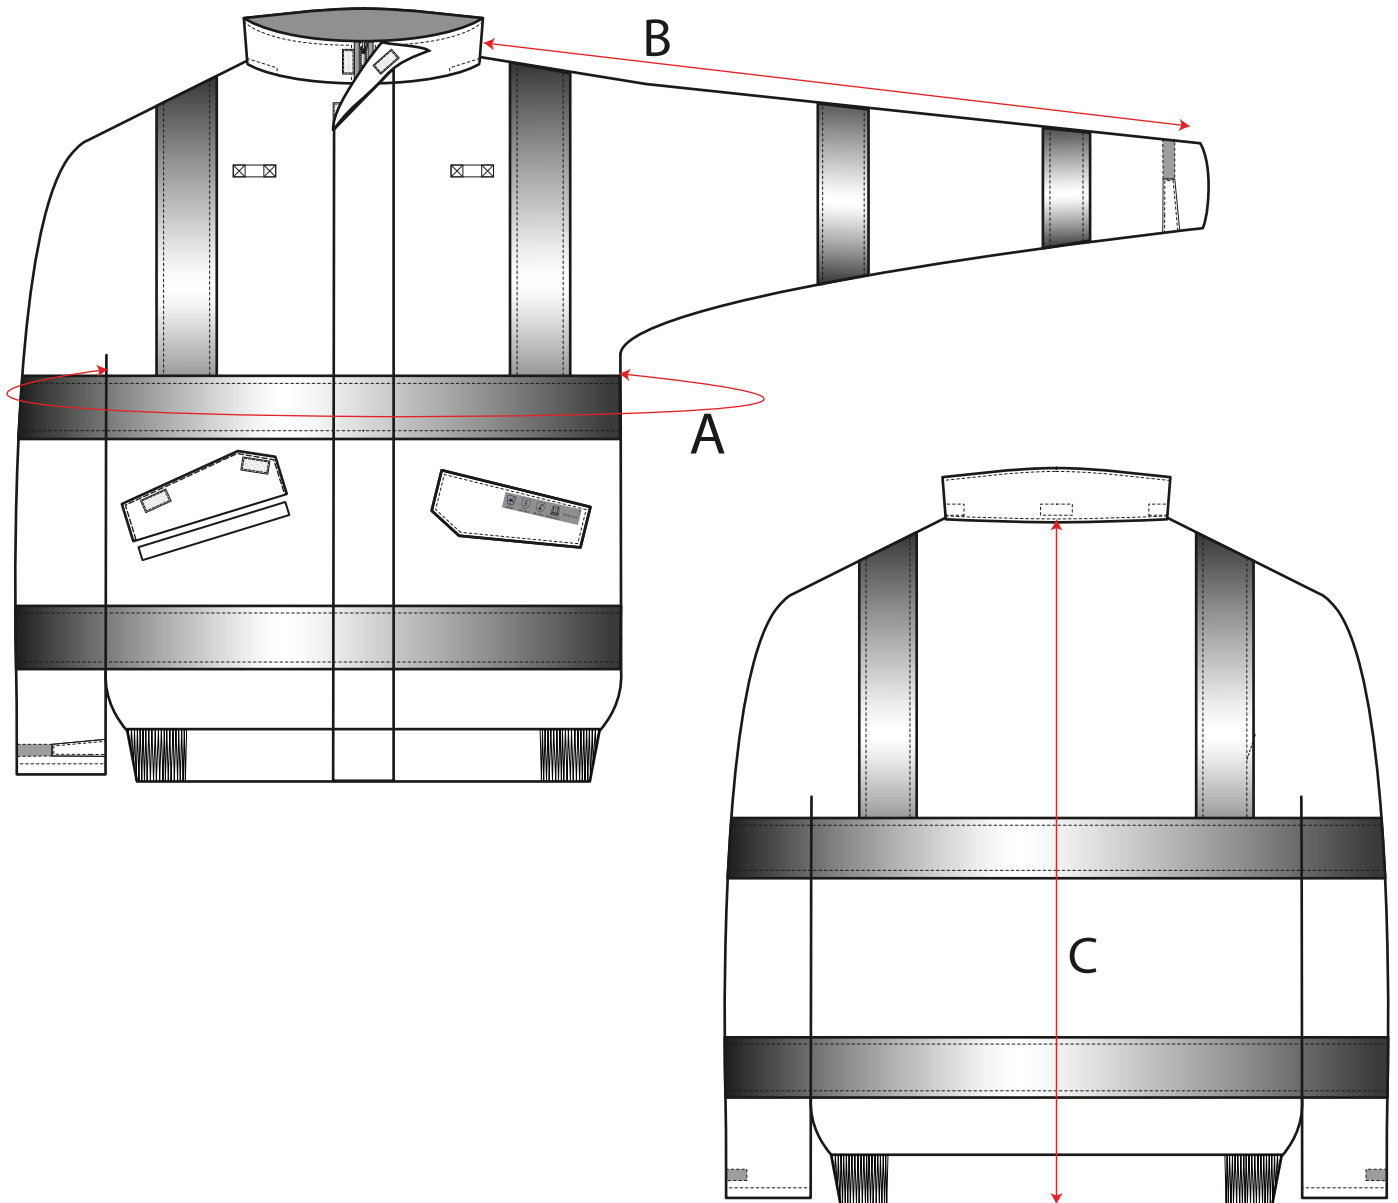

STYLE S773
NO:

DESCRIPTION: Bizflame Rain Bomber Jacket. Hi Vis Jacket to EN ISO 20471:2013, EN1149-5:2004, EN 13034:2005 Type 6 and EN 13688

EN ISO 14116

		XS	S	M	L	XL	XXL	3XL	4XL	5XL	6XL
To Fit Chest		80-88	92-96	100-104	108-112	116-124	128-132	136-140	144-148	152-160	164-172
Jacket Chest	A	110	118	126	134	142	150	158	166	178	190
Collar to Cuff	B	81	82	83	84	85	86	87	88	89	90
Nape to Hem	C	68	68	70	70	72	72	72	74	74	74